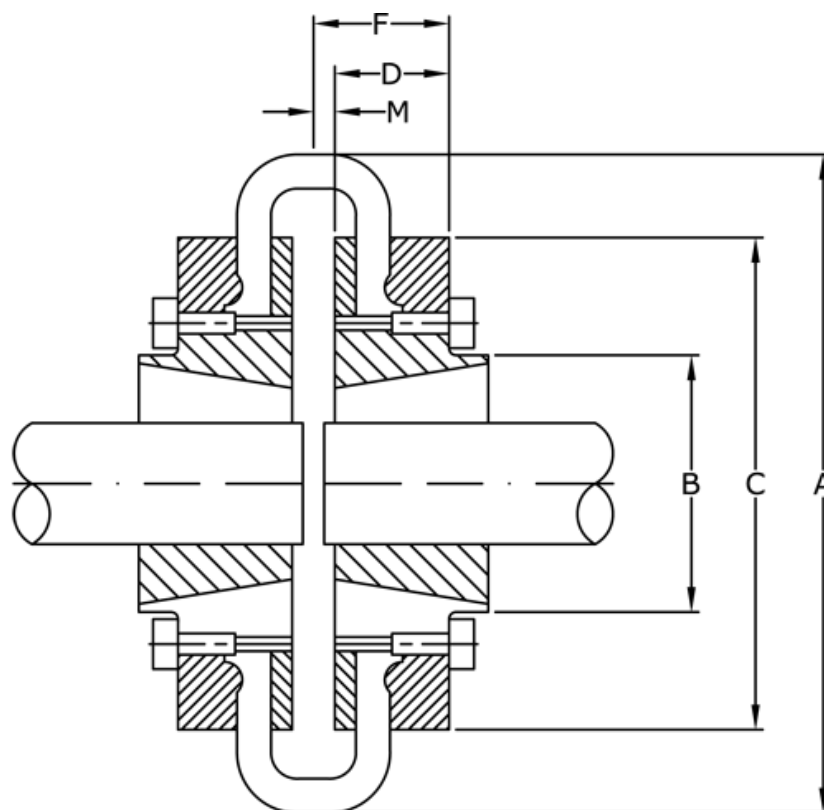

Varenummer: 3305180H  
Beskrivelse: Flange for dækkobling str. 180  
til taperbøsning 4535 udv. montage

## Mål

A	= 470
B	= 205
C	= 396
D	= 89.0
F	= 112.0
For taperbøsning	= 4535
M	= 23.0
Maks. boring mm	= 125

Vægt (kg) = 44.3